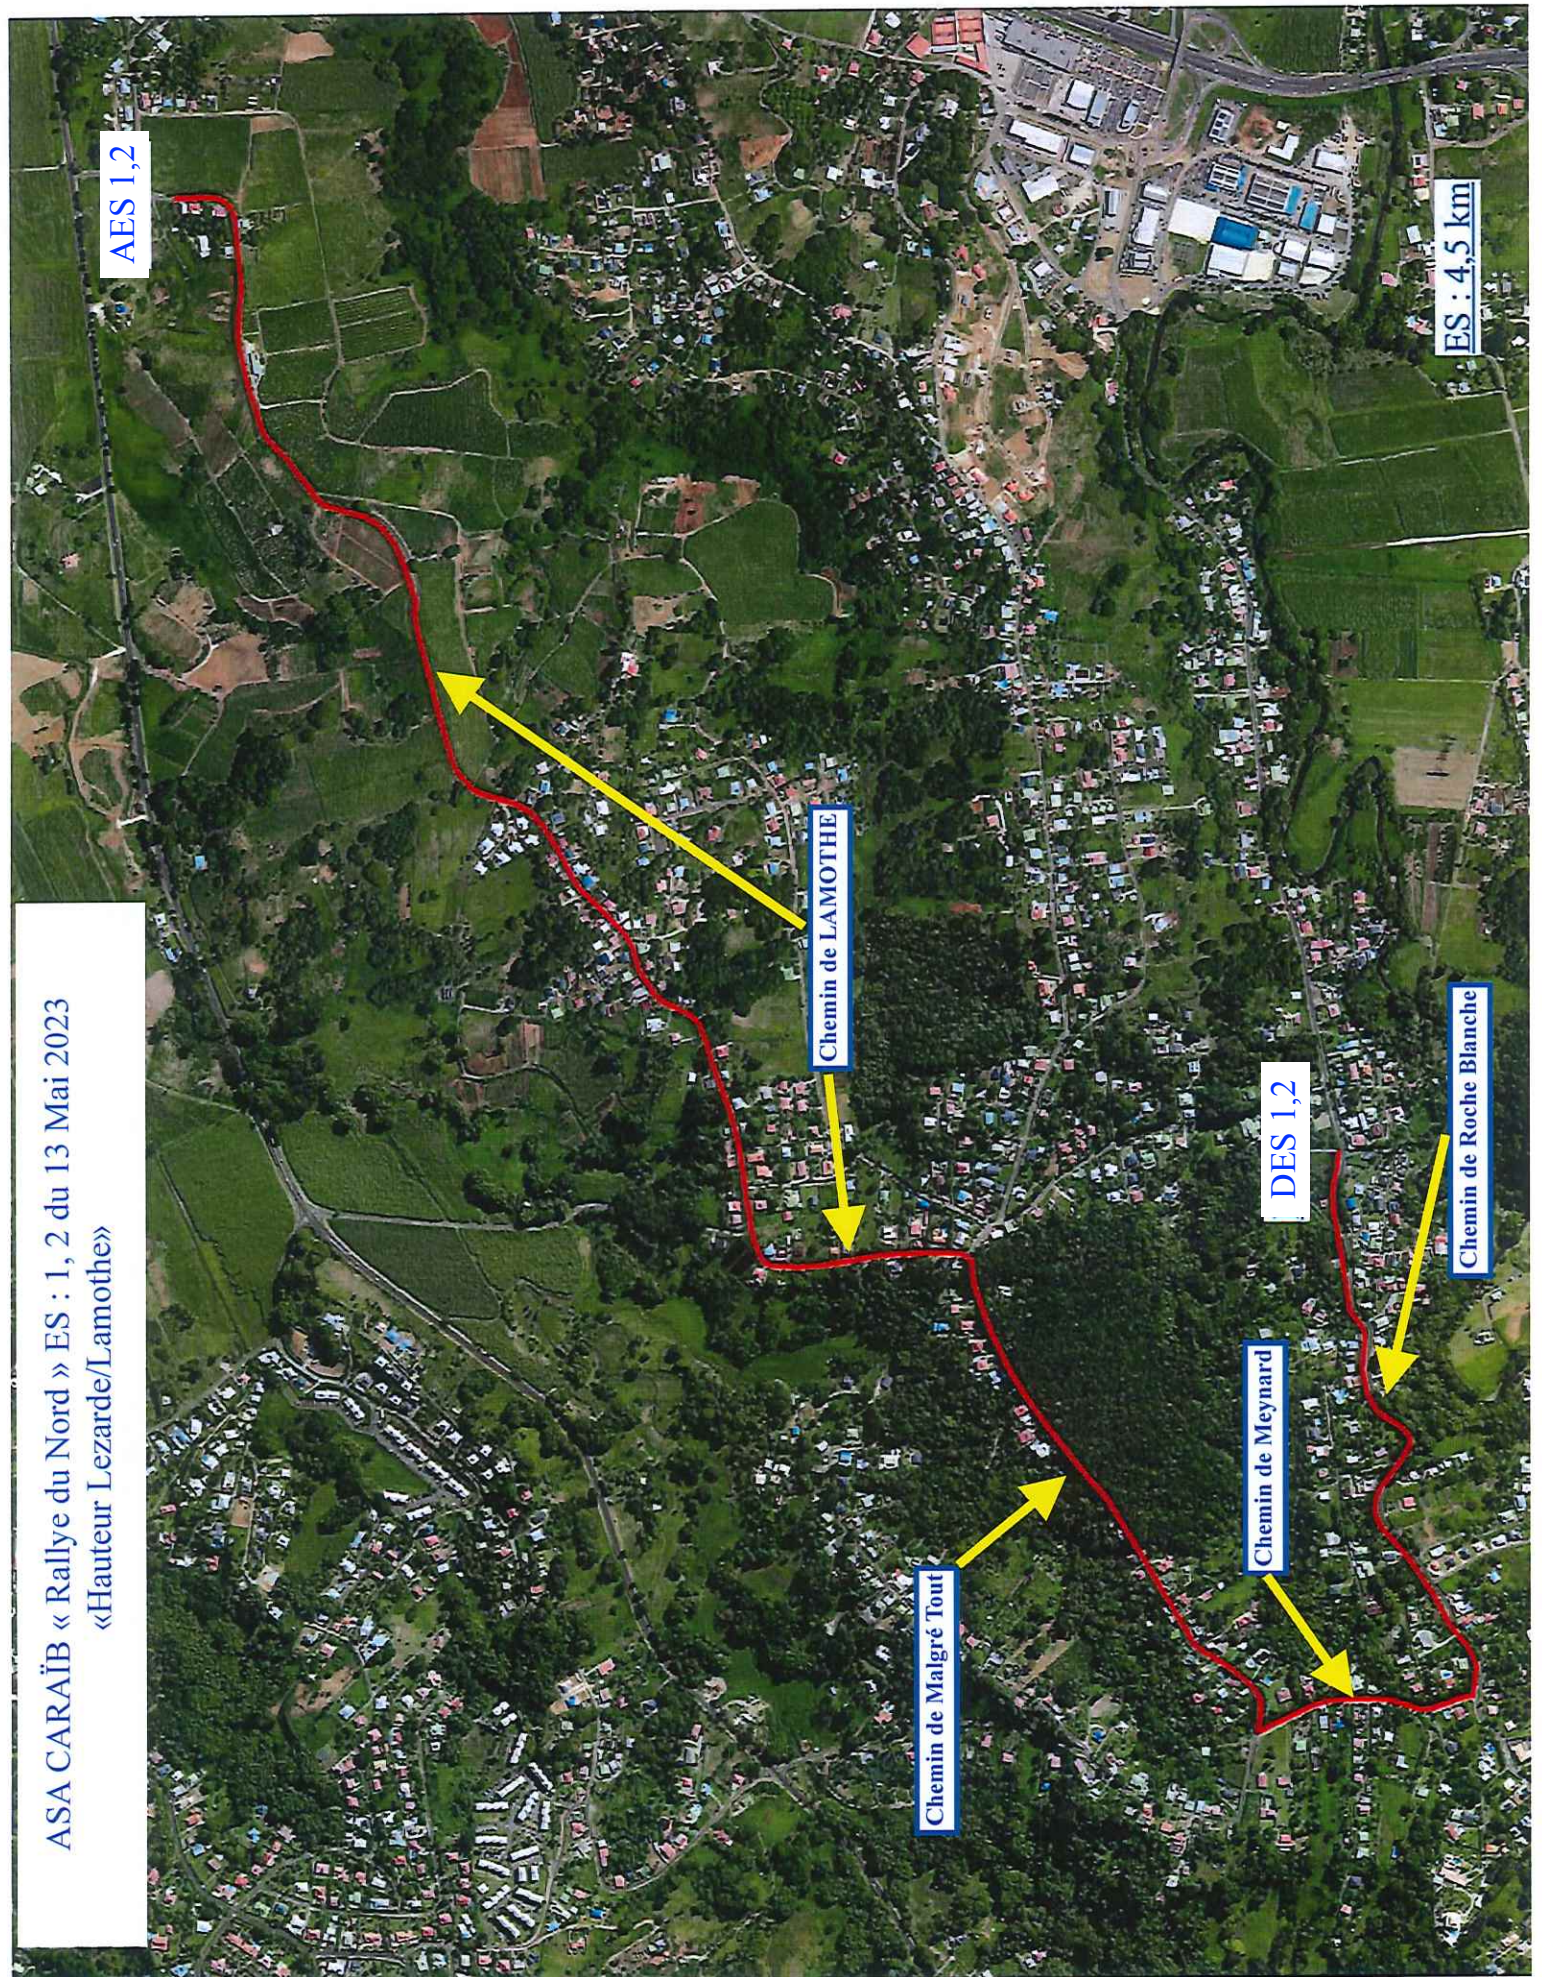

ASA CARAÏB « Rallye du Nord » ES : 1, 2 du 13 Mai 2023  
«Hauteur Lezarde/Lamothe»

AES 1,2

ES : 4,5 km

Chemin de LAMOTHE

DES 1,2

Chemin de Roche Blanche

Chemin de Meynard

Chemin de Maigré Tout

ASA CARAIB « Rallye du Nord » ES 3,4 5 du 13 Mai 2023  
TIVOLI/GROSSE MONTAGNE

ABS 3,4,2

DES 3,4,5

ES : 6,32 Km

ASA CARAÏB « Rallye du Nord » ES 8 du 13 Mai 2023  
La Gripière / Calvaire

ES : 9 Km