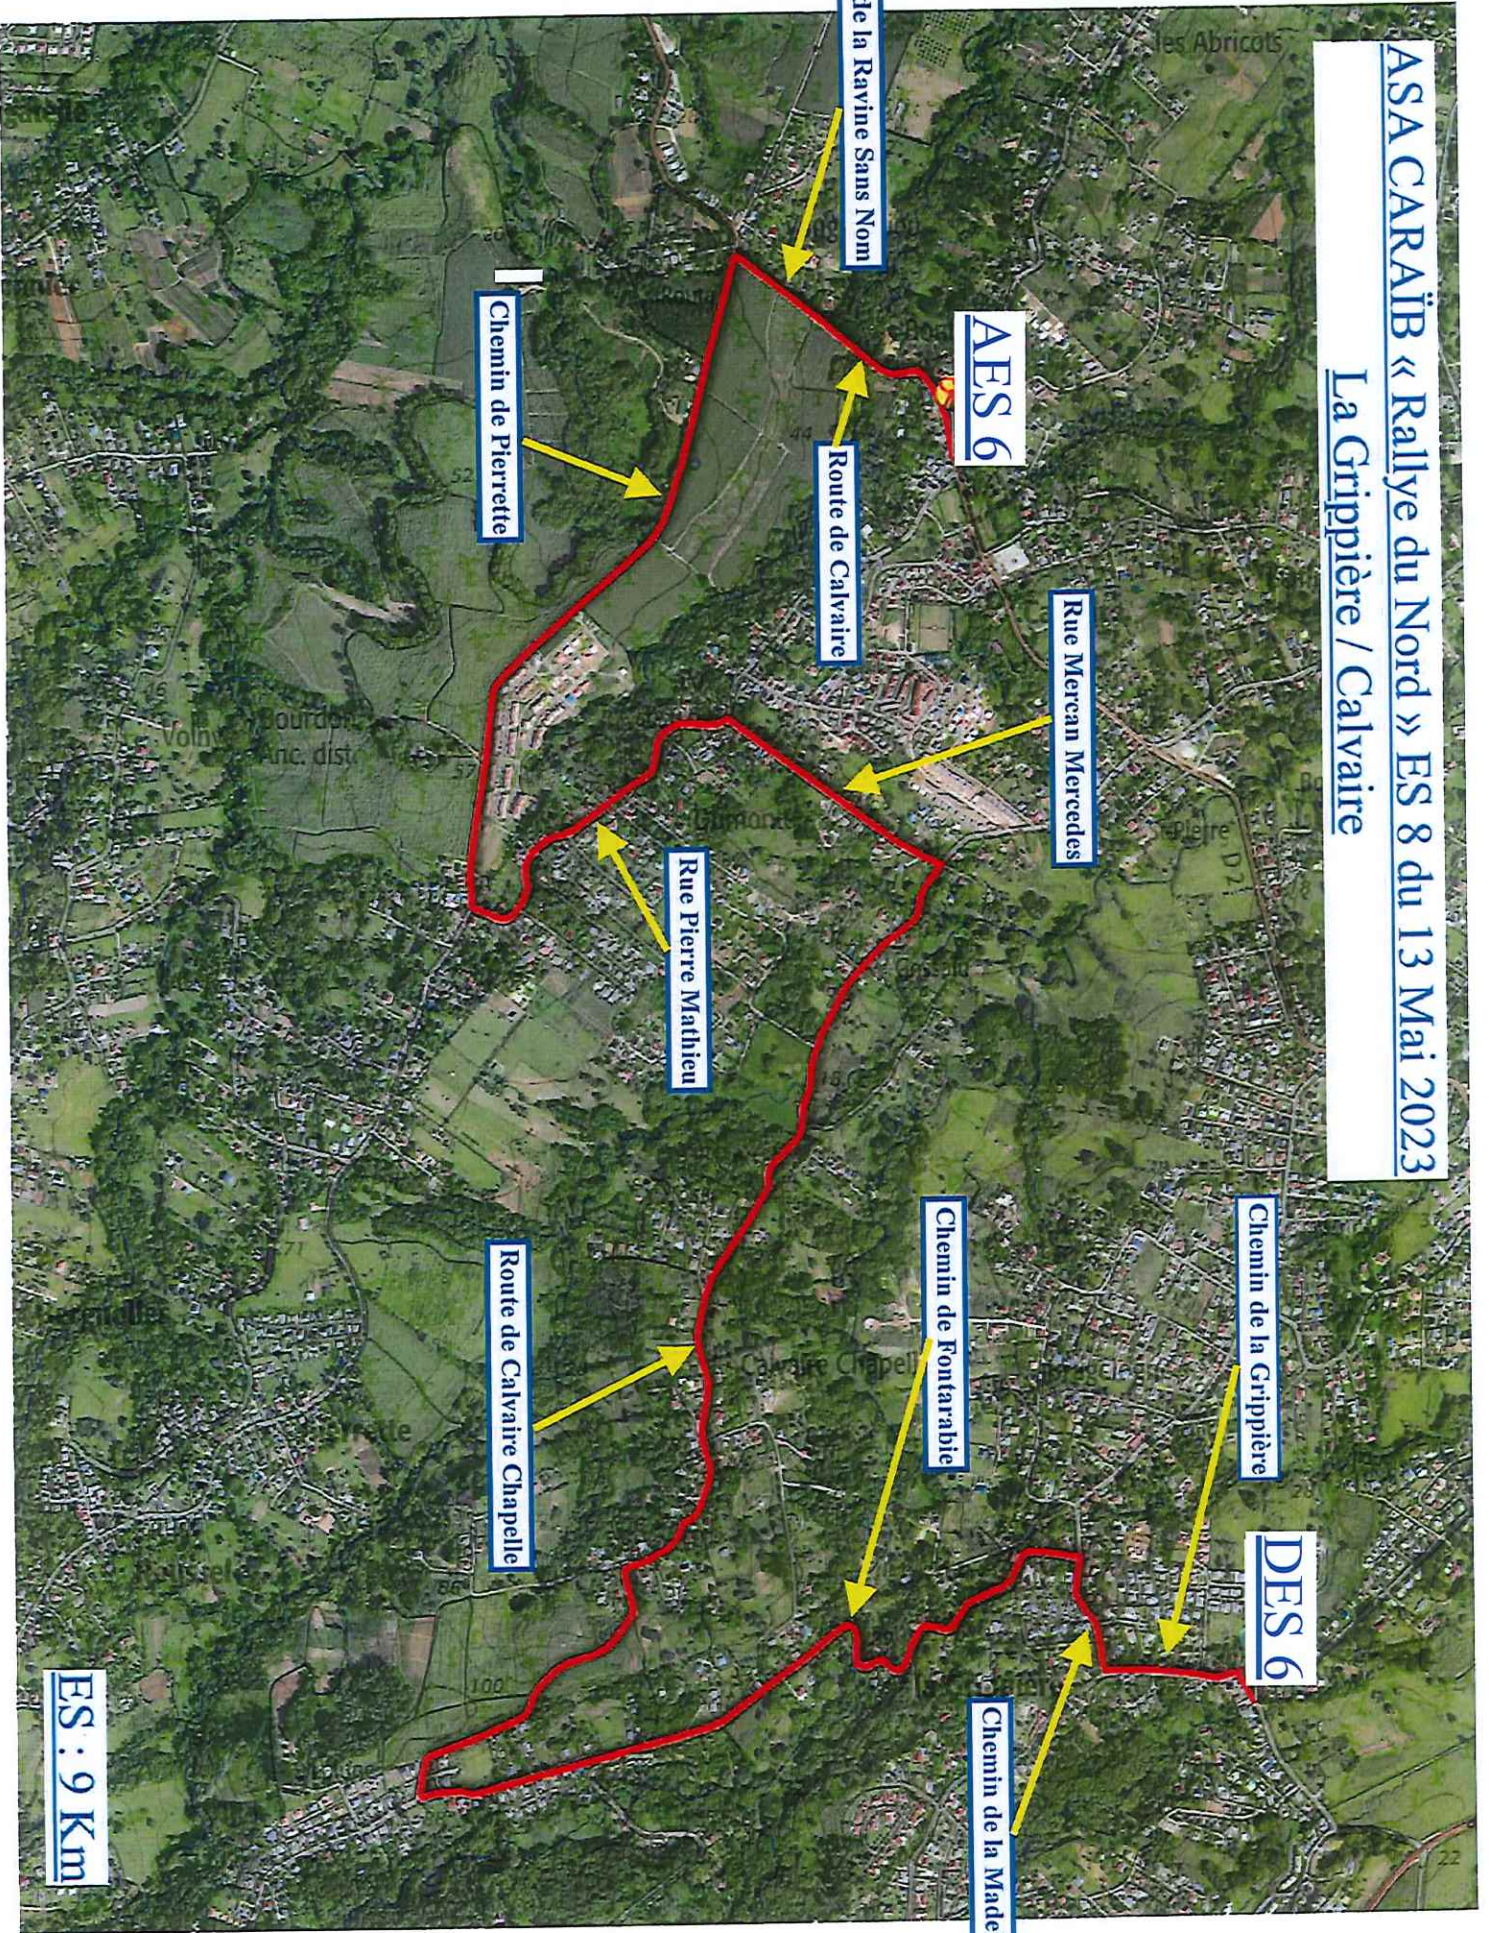

ASA CARAÏB « Rallye du Nord » ES : 1, 2 du 13 Mai 2023  
«Hauteur Lezarde/Lamothe»

AES 1,2

ES : 4,5 km

Chemin de LAMOTHE

DES 1,2

Chemin de Roche Blanche

Chemin de Meynard

Chemin de Maigré Tout

ASA CARAIB « Rallye du Nord » ES 3,4 5 du 13 Mai 2023  
TIVOLI/GROSSE MONTAGNE

ABS 3,4,2

DES 3,4,5

ES : 6,32 Km

ASA CARAÏB « Rallye du Nord » ES 8 du 13 Mai 2023  
La Gripière / Calvaire

ES : 9 Km