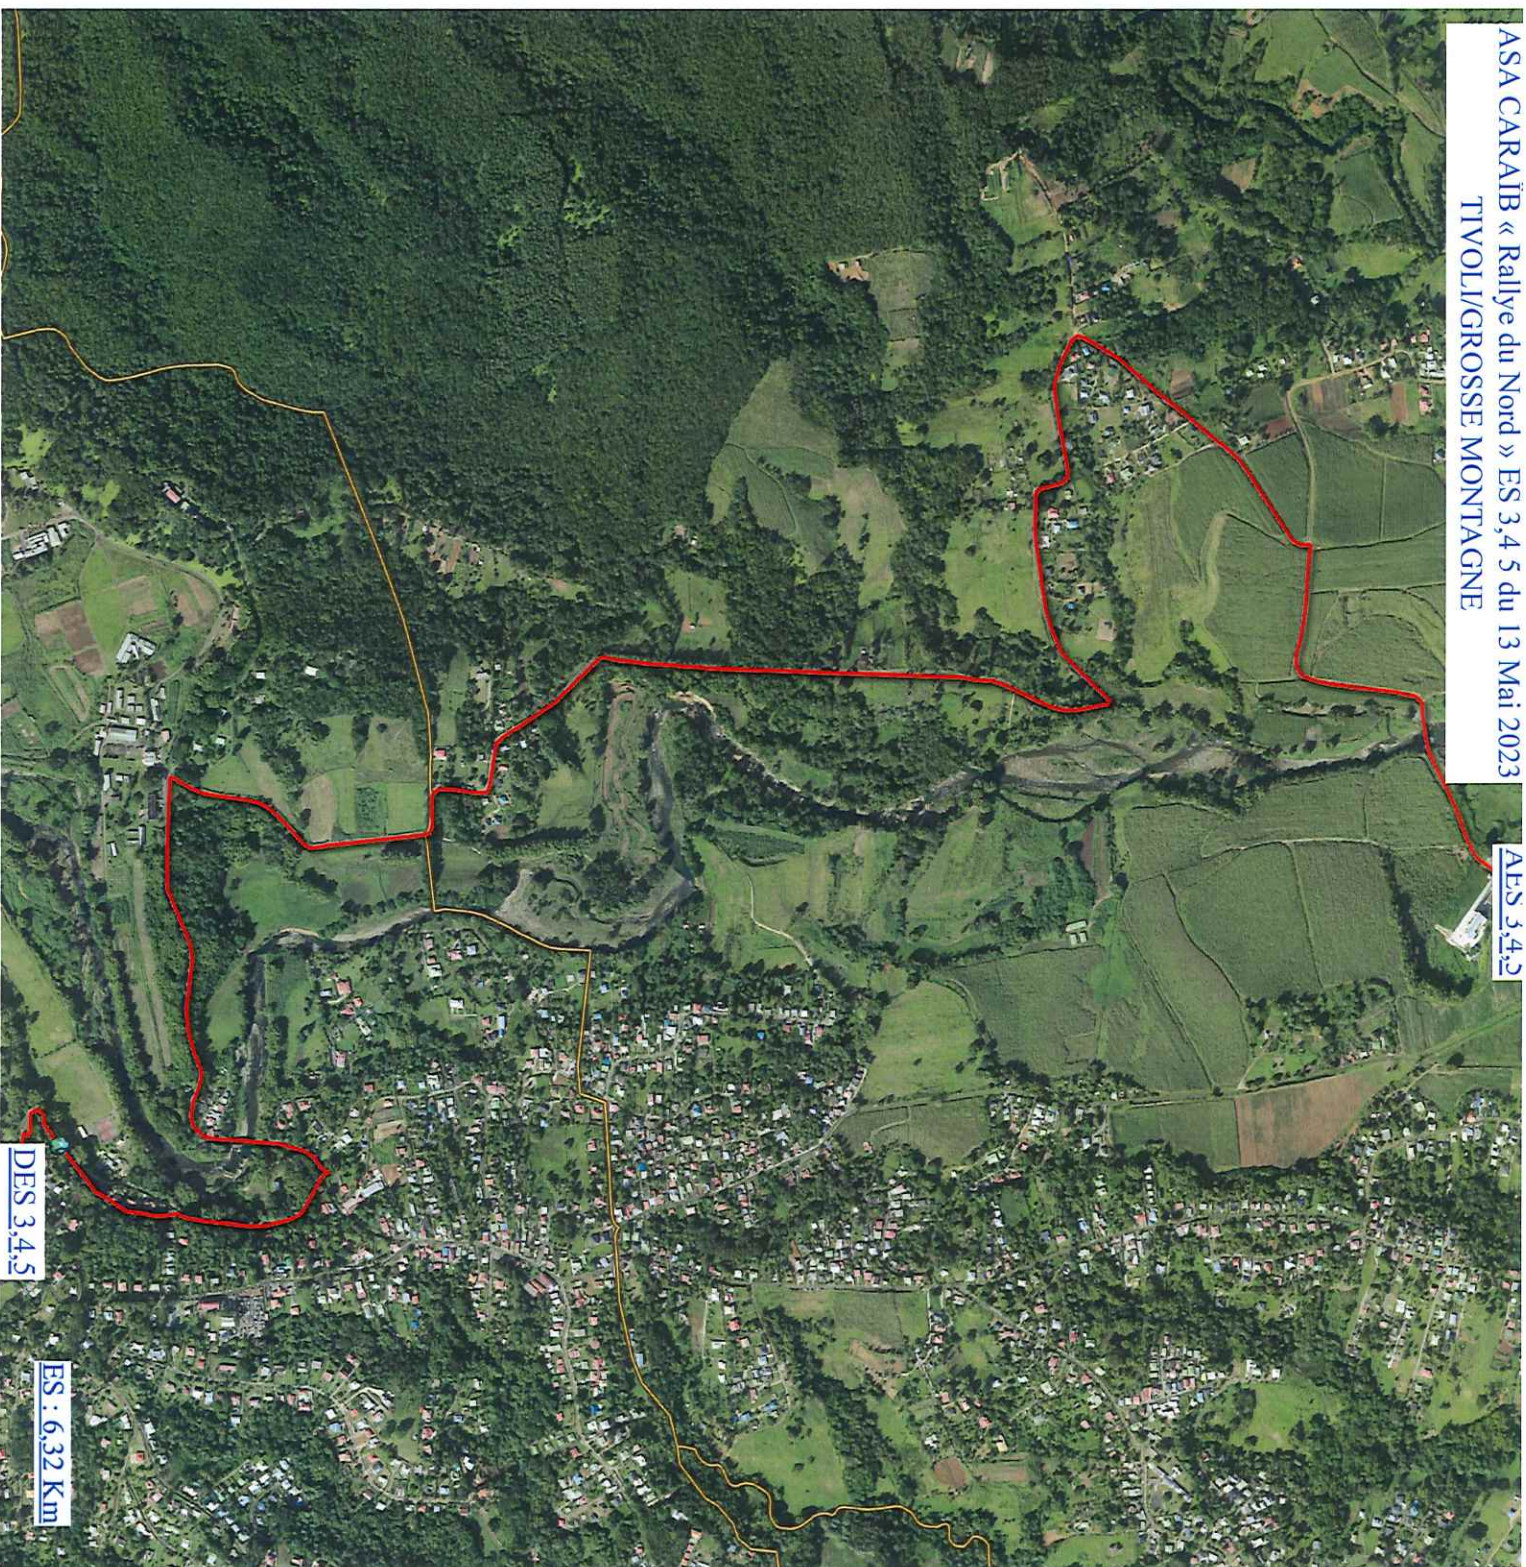

ASA CARAÏB « Rallye du Nord » ES : 1, 2 du 13 Mai 2023  
«Hauteur Lezarde/Lamothe»

AES 1,2

ES : 4,5 km

Chemin de LAMOTHE

DES 1,2

Chemin de Roche Blanche

Chemin de Meynard

Chemin de Maigré Tout

ASA CARAIB « Rallye du Nord » ES 3,4 5 du 13 Mai 2023  
TIVOLI/GROSSE MONTAGNE

ABS 3,4,2

DES 3,4,5

ES : 6,32 Km

ASA CARAÏB « Rallye du Nord » ES 8 du 13 Mai 2023  
La Gripière / Calvaire

ES : 9 Km